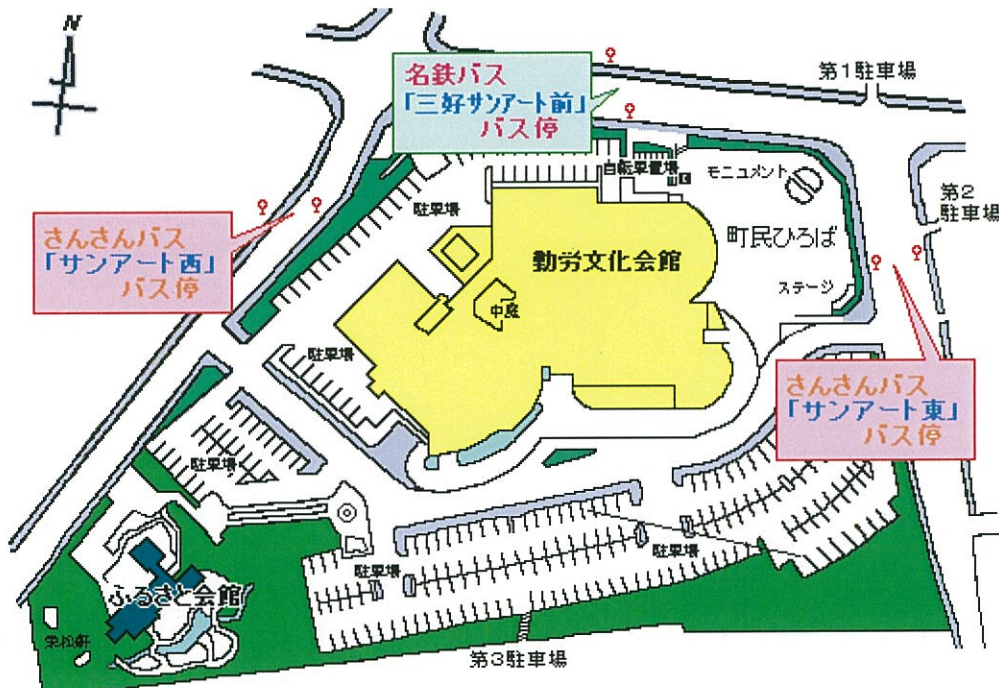

みよし市文化センター サンアート

〒470-0224 愛知県みよし市三好町大慈山1-1

TEL:0561-32-2000 FAX:0561-32-3232

☆ アクセス ☆

■ 公共交通機関をご利用の場合 ■

- ・ 町内の方は、さんさんバスを利用してご来館ください。
- ・ 名古屋方面から>>
地下鉄鶴舞線赤池駅より、名鉄バス「衣ヶ原経由豊田市行き」に乗車、「三好サンアート前」下車。
- ・ 豊田方面から>>
名鉄豊田市駅より、名鉄バス「衣ヶ原経由豊田市行き」に乗車、「三好サンアート前」下車。

■ 自家用車をご利用の場合 ■

- ・ 東名三好 IC から>>
料金所直進、2つ目の信号を左折、国道 153 号線交差点（福田橋南）を左折、4つ目の交差点（天王台・右折レーンあり）を右折、2つ目の交差点南東がサンアート
- ・ 名古屋方面から>>
国道 153 号線を東に向かい、交差点（天王台・右折レーンあり）を右折、2つ目の交差点南東にサンアート
- ・ 豊田方面から>>
国道 153 号線を西に向かい、交差点（天王台）を左折、2つ目の交差点南東にサンアート

敷地内一般駐車場	390 台
敷地内身障者駐車場	5 台
第 1 駐車場	43 台 (※臨時)
第 2 駐車場	61 台
第 3 駐車場	66 台 (※臨時)
第 4 駐車場	62 台 (※臨時)
第 5 駐車場	50 台

閉館時には駐車場は閉鎖されます。