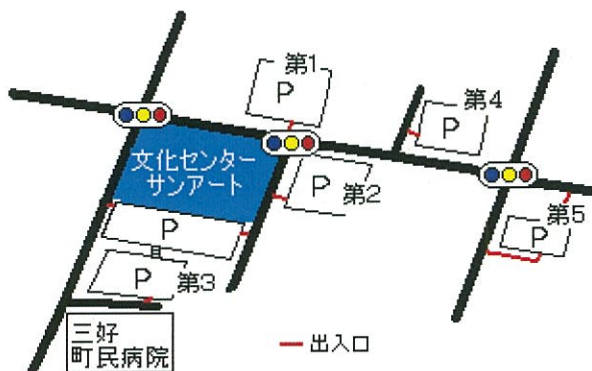

みよし市文化センター サンアート

〒470-0224 愛知県みよし市三好町大慈山1-1

TEL:0561-32-2000 FAX:0561-32-3232

☆ アクセス ☆

■ 公共交通機関をご利用の場合 ■

- ・ 町内の方は、さんさんバスを利用してご来館ください。
- ・ 名古屋方面から>>
地下鉄鶴舞線赤池駅より、名鉄バス「衣ヶ原経由豊田市行き」に乗車、「三好サンアート前」下車。
- ・ 豊田方面から>>
名鉄豊田市駅より、名鉄バス「衣ヶ原経由豊田市行き」に乗車、「三好サンアート前」下車。

■ 自家用車をご利用の場合 ■

- ・ 東名三好 IC から>>
料金所直進、2つ目の信号を左折、国道 153 号線交差点（福田橋南）を左折、4つ目の交差点（天王台・右折レーンあり）を右折、2つ目の交差点南東がサンアート
- ・ 名古屋方面から>>
国道 153 号線を東に向かい、交差点（天王台・右折レーンあり）を右折、2つ目の交差点南東にサンアート
- ・ 豊田方面から>>
国道 153 号線を西に向かい、交差点（天王台）を左折、2つ目の交差点南東にサンアート